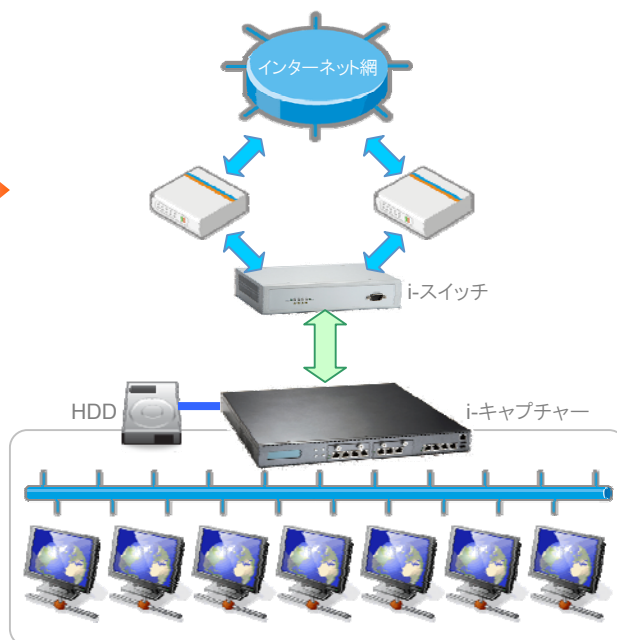

i-Capture

ネットワークキャプチャー i-キャプチャー
 < Standard / Middle / Professional >

すべてのネットワークデータを記録
 100Mbps~300Mbps まで対応
 外付けHDDへの記録で経済的
 ネットワークへブリッジ接続するだけ
 タイ王国での法令遵守が可能

高性能なキャプチャー機能

i-キャプチャーはブリッジ型ネットワーク機器です。現在ご利用中のネットワークに設置するだけで、すべてのネットワークデータを取りこぼしなく記録することができます。

i-キャプチャーならタイ王国で義務付けられている法令『法人におけるネットワークの証跡記録の義務』を遵守することができます。

簡単・低コストな運用

i-キャプチャー自体にはネットワークデータを記録しません。外付け HDD などの記録メディアを USB 接続していただくだけでネットワークデータの記録が始まります。

記録メディアがいっぱいになる前に別の記録メディアを USB 接続しておくだけで、i-キャプチャーは自動的に記録先を変更します。

i-キャプチャー Standard

i-キャプチャー Middle

i-キャプチャー Professional

i-キャプチャーの構成例

i-キャプチャーを導入した構成

i-スイッチを併用した構成

ネットワークデータの解析

i-キャプチャーが記録・保存したデータは、ネットワーク・アナライザ『Wireshark』に対応しています。『Wireshark』はオープンソースのネットワーク・アナライザ・ソフトウェアで、全世界で幅広く利用されています。

i-キャプチャーのデータからは社外へ送信されたメールへの添付ファイルも簡単に再現できます。そのため、すべての情報の流れを完全に把握することができます。

高いコストパフォーマンス

i-キャプチャーはネットワークデータの記録だけの機能を持ちます。記録データの解析機能を『Wireshark』などに任せることにより、低コスト化を実現しています。

また取りこぼしが無いブリッジ型にもかかわらず広い処理帯域にも対応しているため、インターネットアクセスへの影響は最低限です。