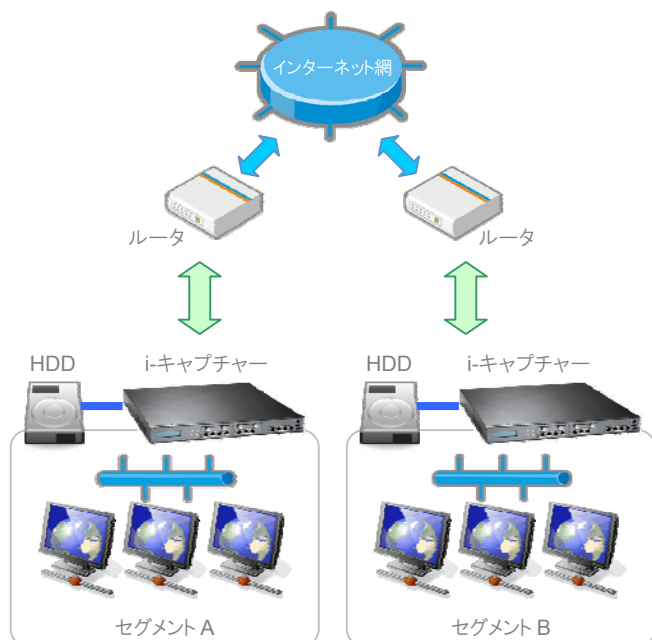

i-Capture

ネットワークキャプチャー i-キャプチャー
 < Standard / Middle / Professional >

すべてのネットワークデータを記録
 100Mbps~300Mbps まで対応
 外付けHDDへの記録で経済的
 ネットワークへブリッジ接続するだけ
 タイ王国での法令遵守が可能

高性能なキャプチャー機能

i-キャプチャーはブリッジ型ネットワーク機器です。現在ご利用中のネットワークに設置するだけで、すべてのネットワークデータを取りこぼしなく記録することができます。

i-キャプチャーならタイ王国で義務付けられている法令『法人におけるネットワークの証跡記録の義務』を遵守することができます。

簡単・低コストな運用

i-キャプチャー自体にはネットワークデータを記録しません。外付け HDD などの記録メディアを USB 接続していただくだけでネットワークデータの記録が始まります。

記録メディアがいっぱいになる前に別の記録メディアを USB 接続しておくだけで、i-キャプチャーは自動的に記録先を変更します。

i-キャプチャー Standard

i-キャプチャー Middle

i-キャプチャー Professional

i-キャプチャーの構成例

i-キャプチャーを導入した構成

i-スイッチを併用した構成

ネットワークデータの解析

i-キャプチャーが記録・保存したデータは、ネットワーク・アナライザ『Wireshark』に対応しています。『Wireshark』はオープンソースのネットワーク・アナライザ・ソフトウェアで、全世界で幅広く利用されています。

i-キャプチャーのデータからは社外へ送信されたメールへの添付ファイルも簡単に再現できます。そのため、すべての情報の流れを完全に把握することができます。

高いコストパフォーマンス

i-キャプチャーはネットワークデータの記録だけの機能を持ちます。記録データの解析機能を『Wireshark』などに任せることにより、低コスト化を実現しています。

また取りこぼしが無いブリッジ型にもかかわらず広い処理帯域にも対応しているため、インターネットアクセスへの影響は最低限です。